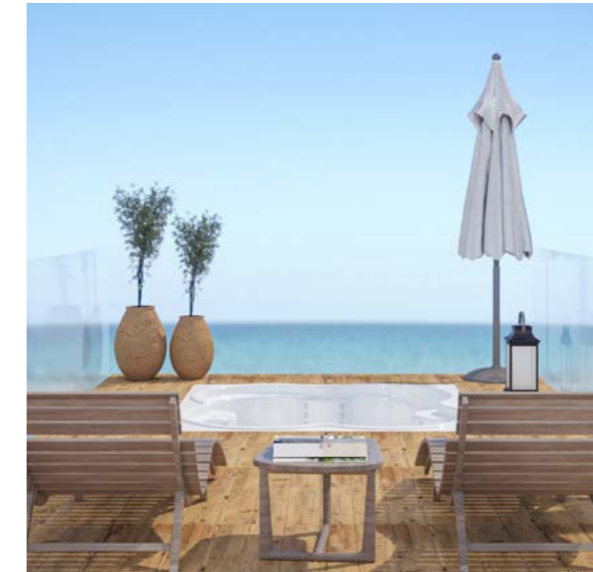

Roof Terrace