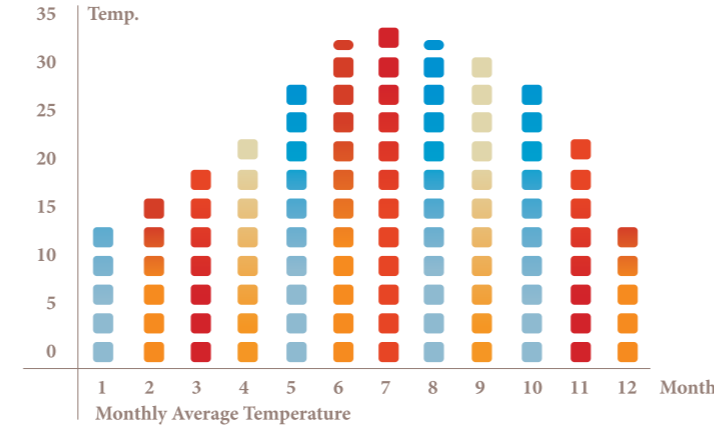

Located on the northern coastline Esentepe; Kuzey Sahil Şeridinde Bulunan Esentepe Bölgesi;

- KYRENIA / GİRNE **20 MINUTES / DAKİKA**
- İSKELE / İSKELE **30 MINUTES / DAKİKA**
- FAMAGUSTA / MAĞUSA **40 MINUTES / DAKİKA**
- ERCAN AIRPORT / ERCAN HAVALİMANI **40 MINUTES / DAKİKA**
- KORINEUM GOLF & BEACH RESORT **15 MINUTES / DAKİKA**