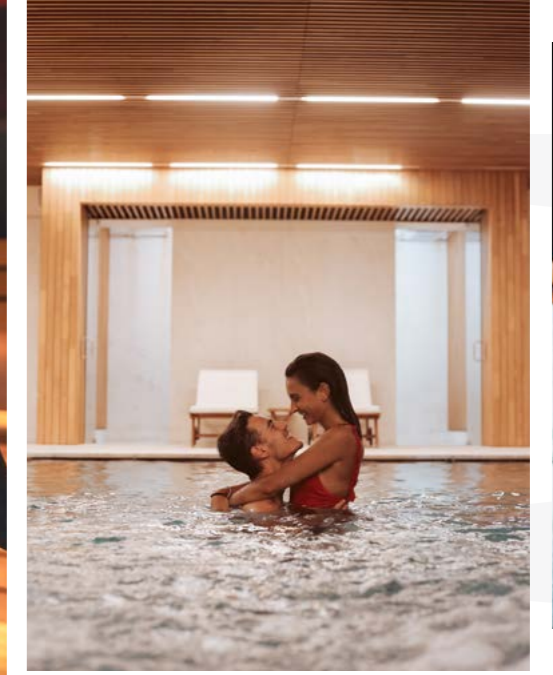

Fit Plus

A healthy life will be yours at Casa del Mare, with state-of-the-art fitness equipment, the best trainers, organic SPA and indoor pool. Whether it's starting an energetic morning, relieving stress after a busy day, or relaxing with a calming pool experience; Casa del Mare FitPlus is waiting for all fit life enthusiasts.

Son teknoloji spor aletleri, alanının en iyisi eğitmenler, organik SPA ve kapalı havuz imkanıyla Casa del Mare'de sağlıklı yaşam sizin olacak. İster enerjik bir sabaha başlamak olsun, ister yoğun bir günün ardından stres atmak veya sakinleştirici bir havuz deneyimi ile rahatlamak; Casa del Mare FitPlus tüm fit yaşam tutkunlarını bekliyor.